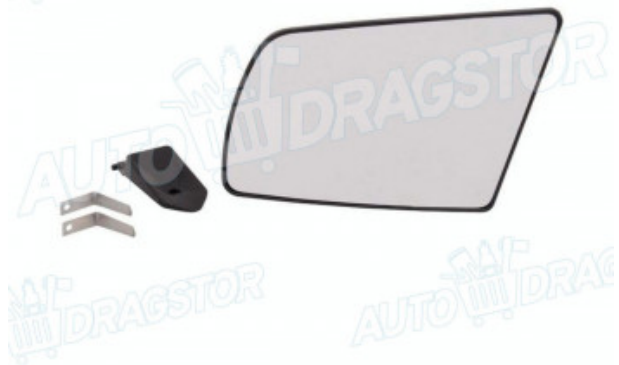

## Staklo retrovizora sa nosačem

Kategorija: Spoljni retrovizori i prateći delovi  
Šifra proizvoda: 5514542E  
Bar kod: 5901532594430  
Cena: 915,88 RSD

### Osnovne informacije

|                    |   |
|--------------------|---|
| Kategorija         | Spoljni retrovizori i prateći delovi                    |
| Kvalitet           | P   |
| Proizvodjač        | Polcar  |
| Strana ugradnje    | Leva  |
| Boja/vrsta stakla  | hrom staklo   |
| Oblik/vrsta stakla | ravno staklo  |
| Odeljenje prodaje  | pakovanje: 1 kom  |
| Saobraćaj          | Desna strana / Leva strana & Leva strana / Desna strana |
| Vrsta              | Spoljni retrovizori i prateći delovi                    |
| Težina             | 192 g   |