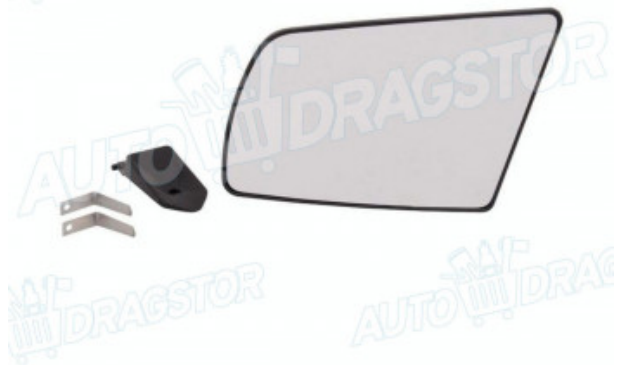

## Staklo retrovizora sa nosačem

Kategorija: Spoljni retrovizori i prateći delovi  
Šifra proizvoda: 5514542E  
Bar kod: 5901532594430  
Cena: 916,06 RSD

### Osnovne informacije

Kategorija	Spoljni retrovizori i prateći delovi
Kvalitet	P
Proizvodjač	Polcar
Strana ugradnje	Leva
Boja/vrsta stakla	hrom staklo
Oblik/vrsta stakla	ravno staklo
Odeljenje prodaje	pakovanje: 1 kom
Saobraćaj	Desna strana / Leva strana & Leva strana / Desna strana
Vrsta	Spoljni retrovizori i prateći delovi
Težina	192 g