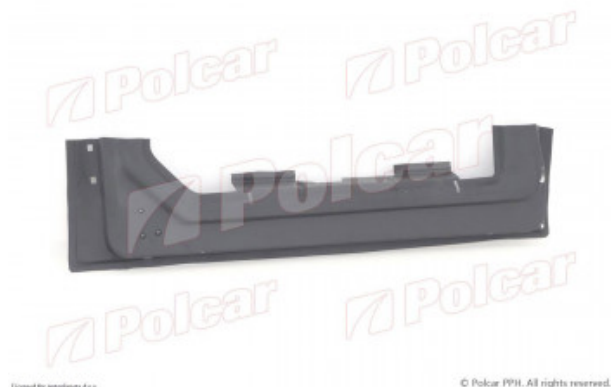

Reparaturni deo vrata

Kategorija: Reparaturni delovi karoserije

Šifra proizvoda: 5012404Q

Bar kod: 5901532614367

Cena: 5.227,75 RSD

Owned by Autoplaneta d.o.o.

© Polcar PPH. All rights reserved.

SPECIFIKACIJA

Osnovne informacije

Kategorija	Reparaturni delovi karoserije
Kvalitet	ZJ
Proizvodjač	Polcar
Strana ugradnje	Desna
Beleške	grlo
Dimenzije	Dužina 1205, visina 290 mm
Odeljenje prodaje	pakovanje: 1 kom
Visina	visoko
Vrsta	Bočni delovi karoserije, stubovi, sajtna, klizna vrata i njihovi sastavni delovi
Težina	800 g