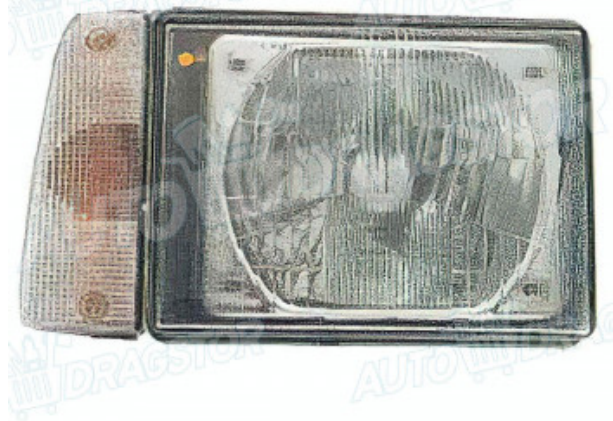

Far

Kategorija: Farovi i prateći delovi

Šifra proizvoda: 3004101E

Bar kod: 5901532405071

Cena: 5.930,38 RSD

SPECIFIKACIJA

Osnovne informacije

Kategorija	Farovi i prateći delovi
Kvalitet	PJ
Tip sijalice	H4/R2+P21W
Proizvodjač	DEPO
Boja	beli migavac
Dostupnost	SAMO PO PORUDŽBINI (bez mogućnosti vraćanja)
Homologacija	ECE
Lokacija (prednjizadnji)	P
Odeljenje prodaje	pakovanje: 1 kom
Podешavanje	manualni
Saobracaj	Desna strana / Leva strana
Vrsta	Farovi i prateći delovi
Vrsta osvetljenja	halogen
Težina	2120 g