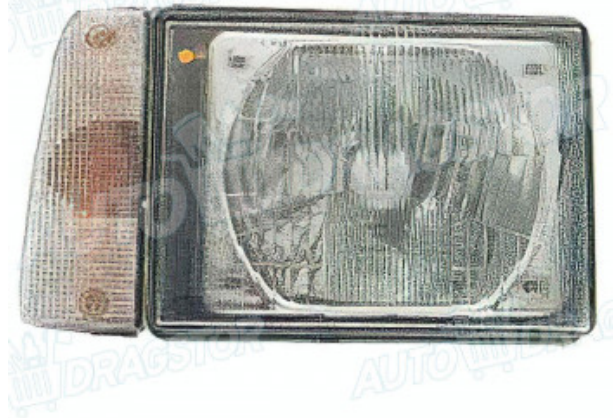

Far

Kategorija: Farovi i prateći delovi

Šifra proizvoda: 3004101E

Bar kod: 5901532405071

Cena: 5.968,25 RSD

SPECIFIKACIJA

Osnovne informacije

Kategorija	Farovi i prateći delovi
Kvalitet	PJ
Tip sijalice	H4/R2+P21W
Proizvodjač	DEPO
Boja	beli migavac
Dostupnost	SAMO PO PORUDŽBINI (bez mogućnosti vraćanja)
Homologacija	ECE
Lokacija (prednjizadnji)	P
Odeljenje prodaje	pakovanje: 1 kom
Podешavanje	manualni
Saobracaj	Desna strana / Leva strana
Vrsta	Farovi i prateći delovi
Vrsta osvetljenja	halogen
Težina	2120 g