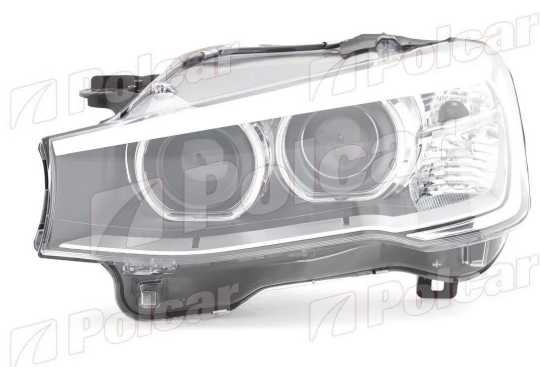

## Far

Bar kod: 20X2091E

Kataloški broj: 5903107348097

Licensed for Autoplaneta d.o.o.

© Polcar PPH. All rights reserved.

### Osnovne informacije

Kataloški broj	5903107348097
Bar kod	20X2091E
Naziv proizvoda	Far
Kategorija	Farovi i prateći delovi
Jedinica mere	

### Dimenzije

Težina 5.29 kg