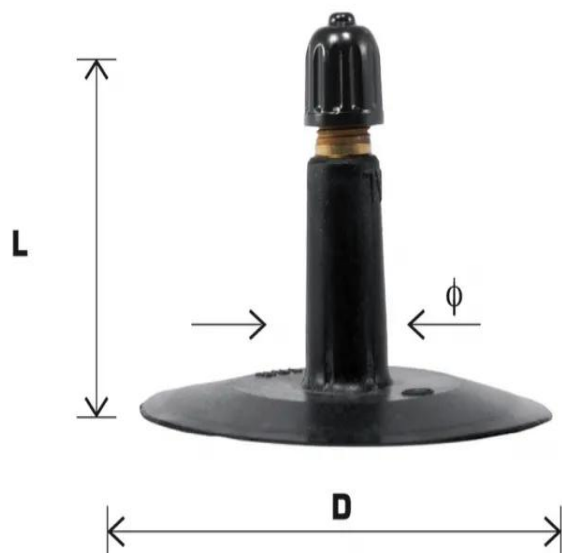

## UN.G. 235/245/255/70-16 KABAT TR-13

Bar kod: B#30090157  
Kataloški broj:

### Osnovne informacije

Kataloški broj	
Bar kod	B#30090157
Naziv proizvoda	UN.G. 235/245/255/70-16 KABAT TR-13
Kategorija	Spoljna guma
Jedinica mere	

### Dimenzije

Težina 6 kg