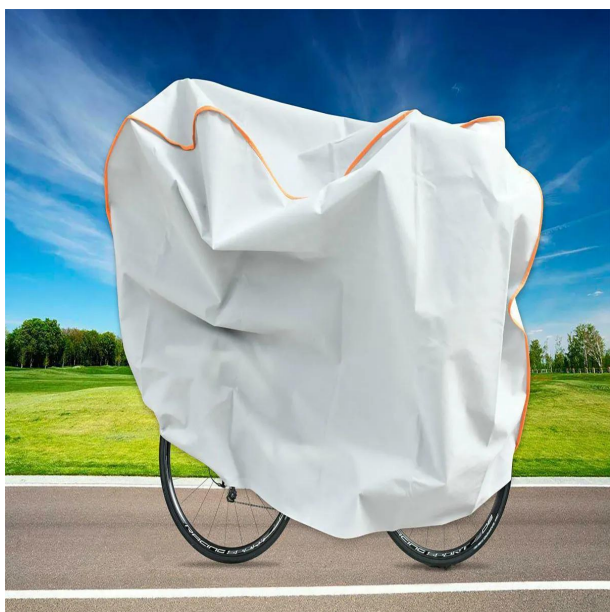

CERADA ZA BIKIKLE VEL L 190x65x100 cm

Bar kod: 8APT61325

Kataloški broj: 5907476613251

POKRIVAČ ZA BIKIKL / SKUTER – L VELIČINA

Praktičan zaštitni pokrivač namenjen za bicikle i skutere, koji efikasno štiti vozilo od prašine, prljavštine, vlage i spoljašnjih uticaja. Izrađen je od kvalitetnog i fleksibilnog materijala koji se lako postavlja i prilagođava obliku vozila.

Zahvaljujući laganoj konstrukciji, pokrivač je jednostavan za upotrebu i skladištenje, što ga čini idealnim za svakodnevnu zaštitu na otvorenom i u zatvorenom prostoru.

Karakteristike:

SPECIFIKACIJA

Osnovne informacije

Kataloški broj 5907476613251

Bar kod 312002

Naziv proizvoda CERADA ZA BIKIKLE VEL L 190x65x100 cm

Kategorija Cerada za bicikle

Jedinica mere

Dimenzije

Težina 0.55 kg

Logističke informacije

- Univerzalna upotreba za bicikle i skutere
- Fleksibilan i izdržljiv materijal
- Visok kvalitet izrade
- Lako održavanje i čišćenje
- Efikasna zaštita od prljavštine i spoljašnjih uticaja

Dimenzije:

- 190 × 65 × 100 cm