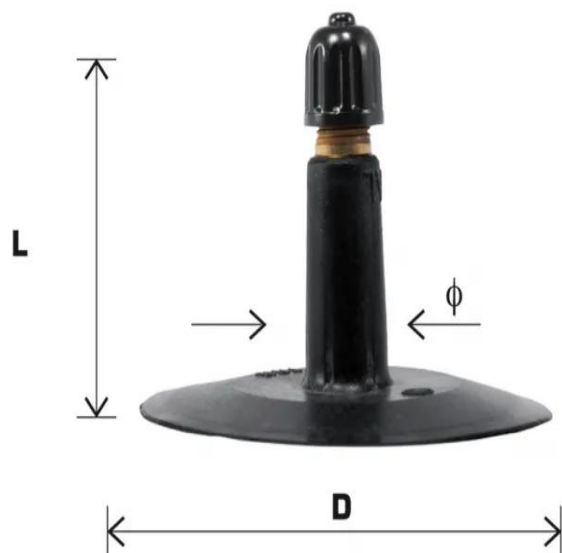

TUBE 130/90-16 TR6 BOX MI

Bar kod: B#22602733

Kataloški broj:

SPECIFIKACIJA

Osnovne informacije

Kataloški broj

Bar kod

B#22602733

Naziv proizvoda

TUBE 130/90-16 TR6 BOX MI

Kategorija

Spoljna guma

Jedinica mere

Dimenzije

Težina

6 kg