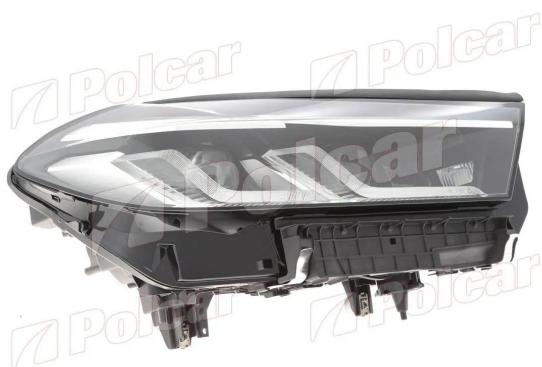

Far

Bar kod: 20G1104H

Kataloški broj:

Elementi iz Autoplaneta d.o.o.

© Polcar PPH. All rights reserved.

SPECIFIKACIJA

Osnovne informacije

Kataloški broj

Bar kod 20G1104H

Naziv proizvoda Far

Kategorija Farovi i prateći delovi

Jedinica mere

Dimenzije

Težina 6 kg

Logističke informacije