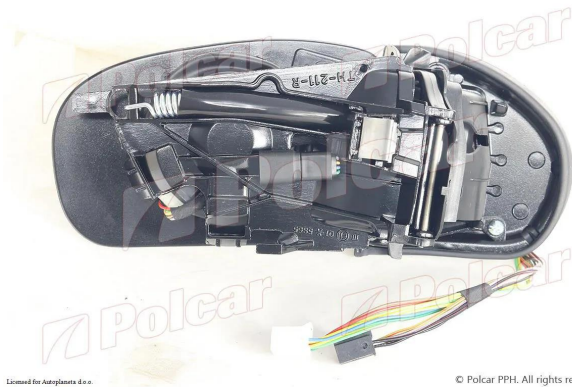

Retrovizor na vratima

Bar kod: 5003528M

Kataloški broj: 5901532117134

© 2014 Autoplaneta d.o.o.

© Polcar PPH. All rights reserved.

SPECIFIKACIJA

Osnovne informacije

Kataloški broj	5901532117134
Bar kod	5003528M
Naziv proizvoda	Retrovizor na vratima
Kategorija	Spoljni retrovizori i prateći delovi
Jedinica mere	

Dimenzije

Težina 1.3 kg

Logističke informacije